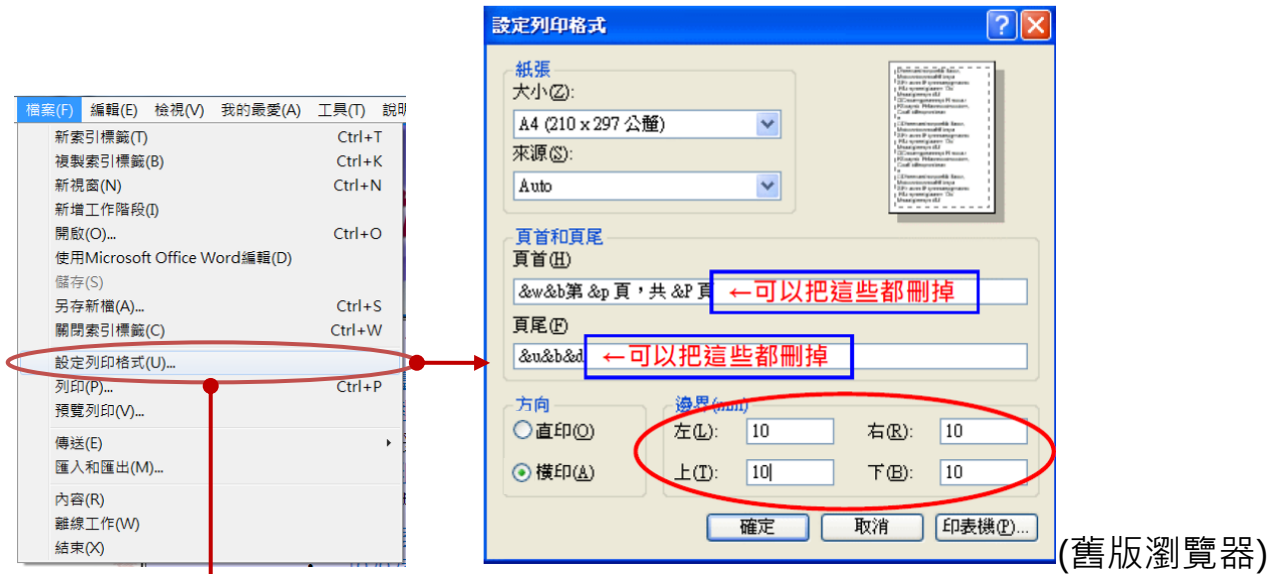

教師甄選報名列印系統注意事項

1.因報名表件欄位較多，為使 A4 印表紙可以全版顯示，請設定您使用的瀏覽器器列印邊界(將上、下、左、右的邊界均設為 10mm)：

以 Microsoft Internet Explorer 為例：

Google Chrome 為例：

2.建議使用雷射印表機列印相關表件，若使用噴墨印表機請注意解析度及紙張紙質(建議使用噴墨專用紙)。

3.其餘相關規定請參閱簡章。