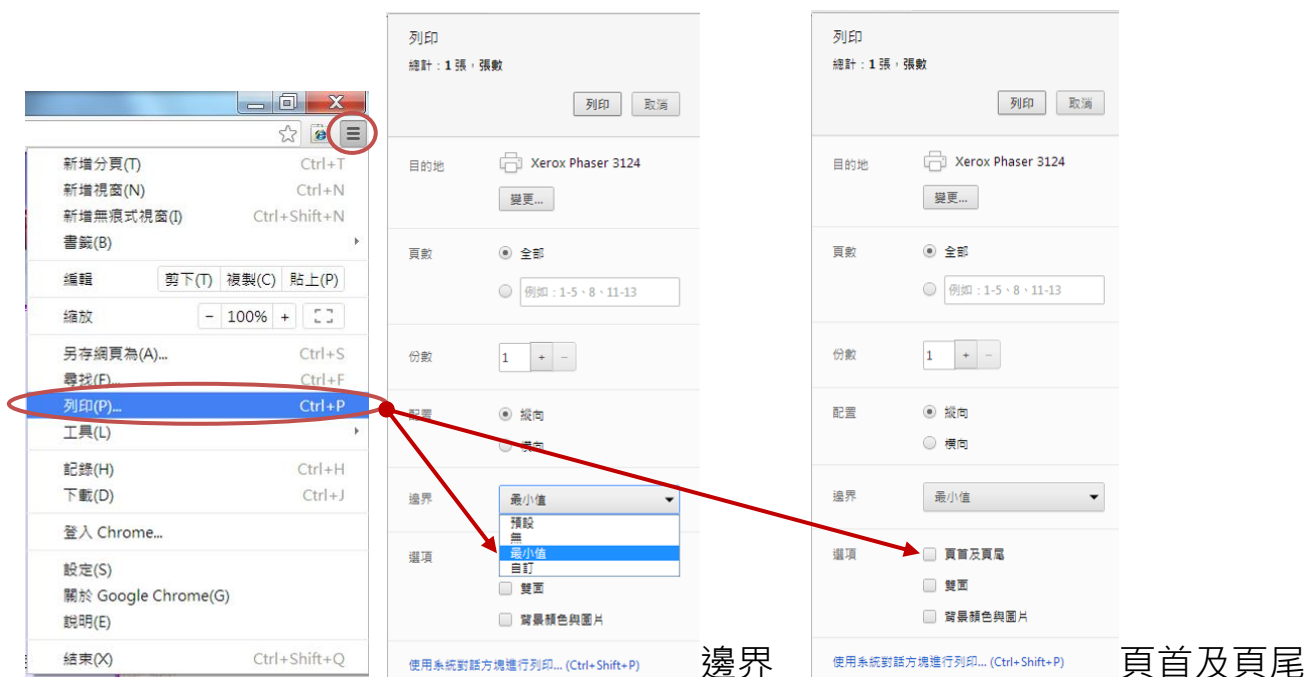

教師甄選報名列印系統注意事項

1.因報名表件欄位較多，為使 A4 印表紙可以全版顯示，請設定您使用的瀏覽器器列印邊界(將上、下、左、右的邊界均設為 10mm)：

以 Microsoft Internet Explorer 為例：

Google Chrome 為例：

2.建議使用雷射印表機列印相關表件，若使用噴墨印表機請注意解析度及紙張紙質(建議使用噴墨專用紙)。

3.其餘相關規定請參閱簡章。