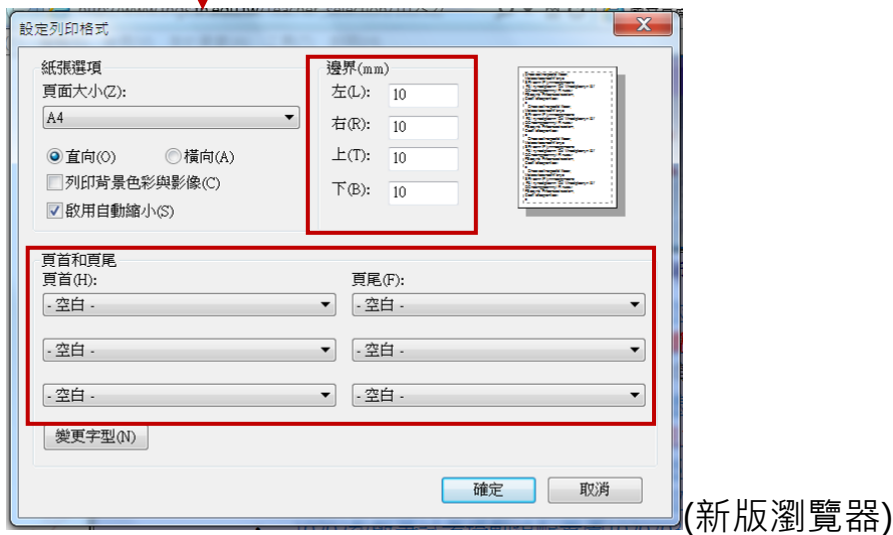

教師甄選報名列印系統注意事項

1.因報名表件欄位較多，為使 A4 印表紙可以全版顯示，請設定您使用的瀏覽器器列印邊界(將上、下、左、右的邊界均設為 10mm)：

以 Microsoft Internet Explorer 為例：

Google Chrome 為例：

2.建議使用雷射印表機列印相關表件，若使用噴墨印表機請注意解析度及紙張紙質(建議使用噴墨專用紙)。

3.其餘相關規定請參閱簡章。